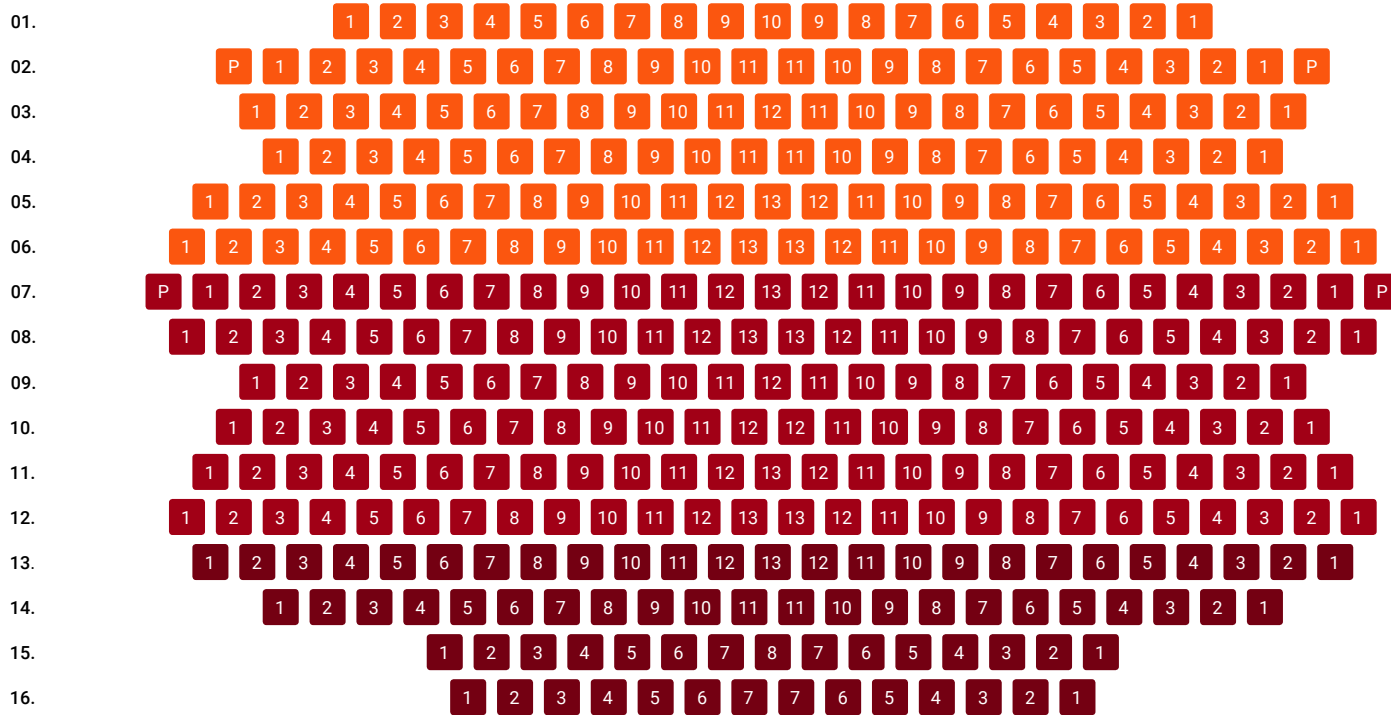

NAGYSZÍNPAD NÉZŐTÉR

K. Kiemelt kategória (My Fair Lady): 1-6. sor
 Más nagyszínpadi előadásaink esetén az 1-6. sor jegyárai, az I. kategória áraival egyenlők

I. I. kategória: erkély 1. sor

II. II. kategória: földszint 7-12. sor

III. III. kategória: földszint 13-16. sor erkély 2. sor

IV. IV. kategória: erkély 3-5. sor