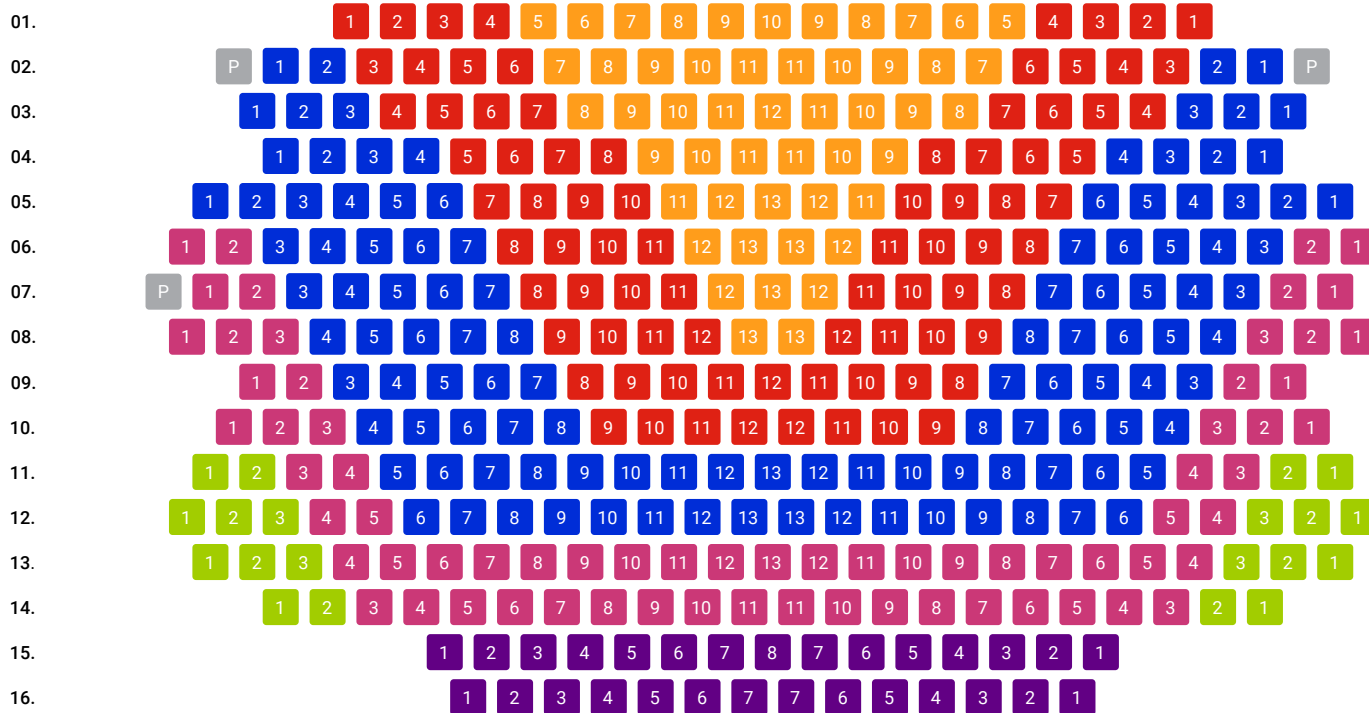

NAGYSZÍNPAD NÉZŐTÉR

K. Kiemelt kategória (Network, My Fair Lady)

A kiemelt kategória a Network és a My Fair Lady című előadásokra érvényes. A többi előadás esetén a kiemelt kategória jegyárai az I. kategória áraival egyenlők.

I. I. kategória:

II. II. kategória

III. III. kategória

IV. IV. kategória

V. V. kategória

VI. VI. kategória

P Pótszék