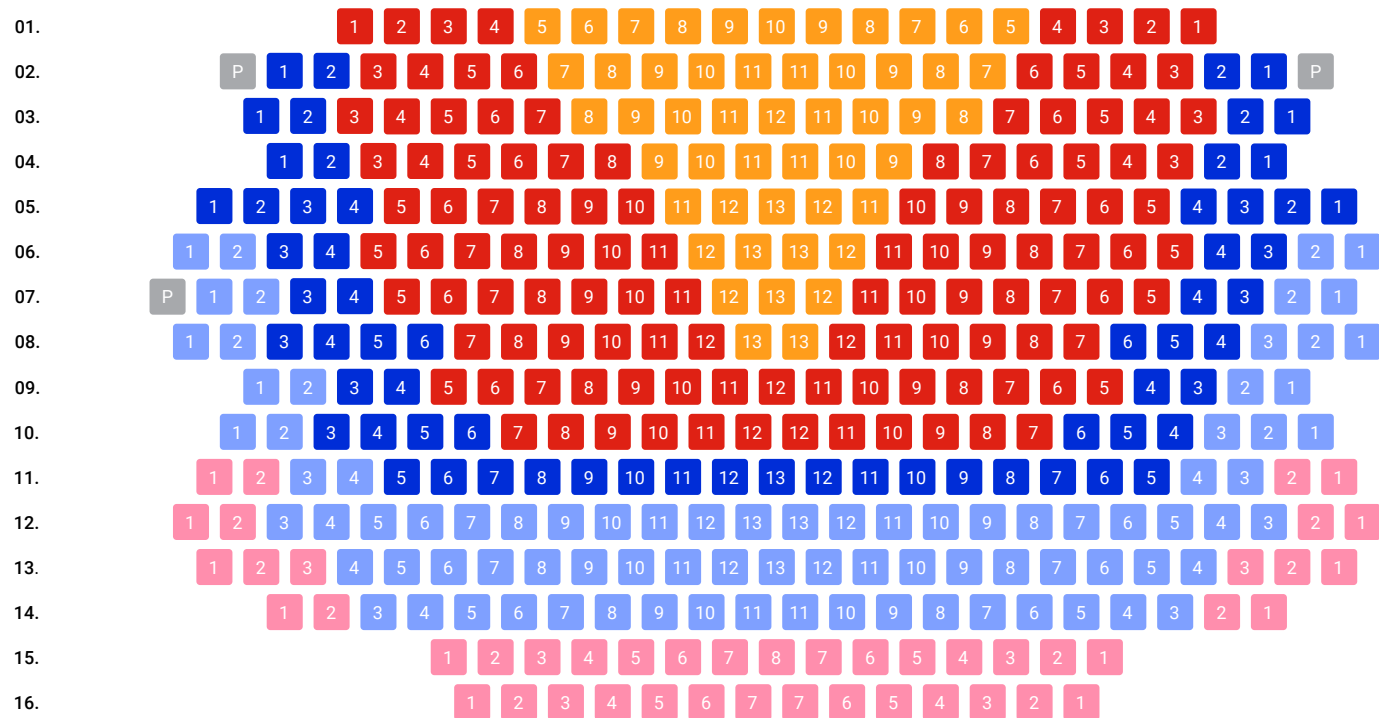

# JÁTÉK A KASTÉLYBAN előadás (Nagyszínpad nézőtér)

K. Kiemelt kategória

I. I. kategória

II. II. kategória

III. III. kategória

IV. IV. kategória

V. V. kategória

P Pótszék