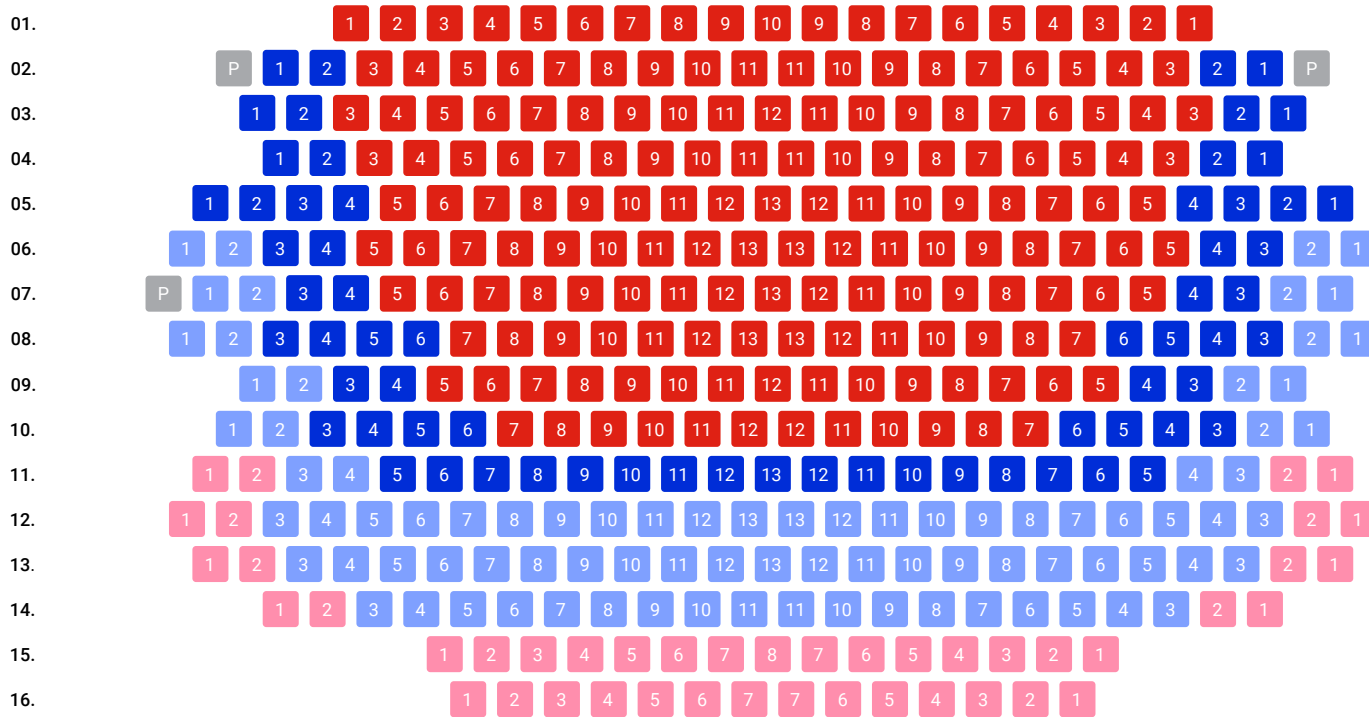

# NAGYSZÍNPAD NÉZŐTÉR (kivétel: Játék a kastélyban előadás)

- I. kategória
- II. kategória
- III. kategória
- IV. kategória
- V. kategória
- Pótszék