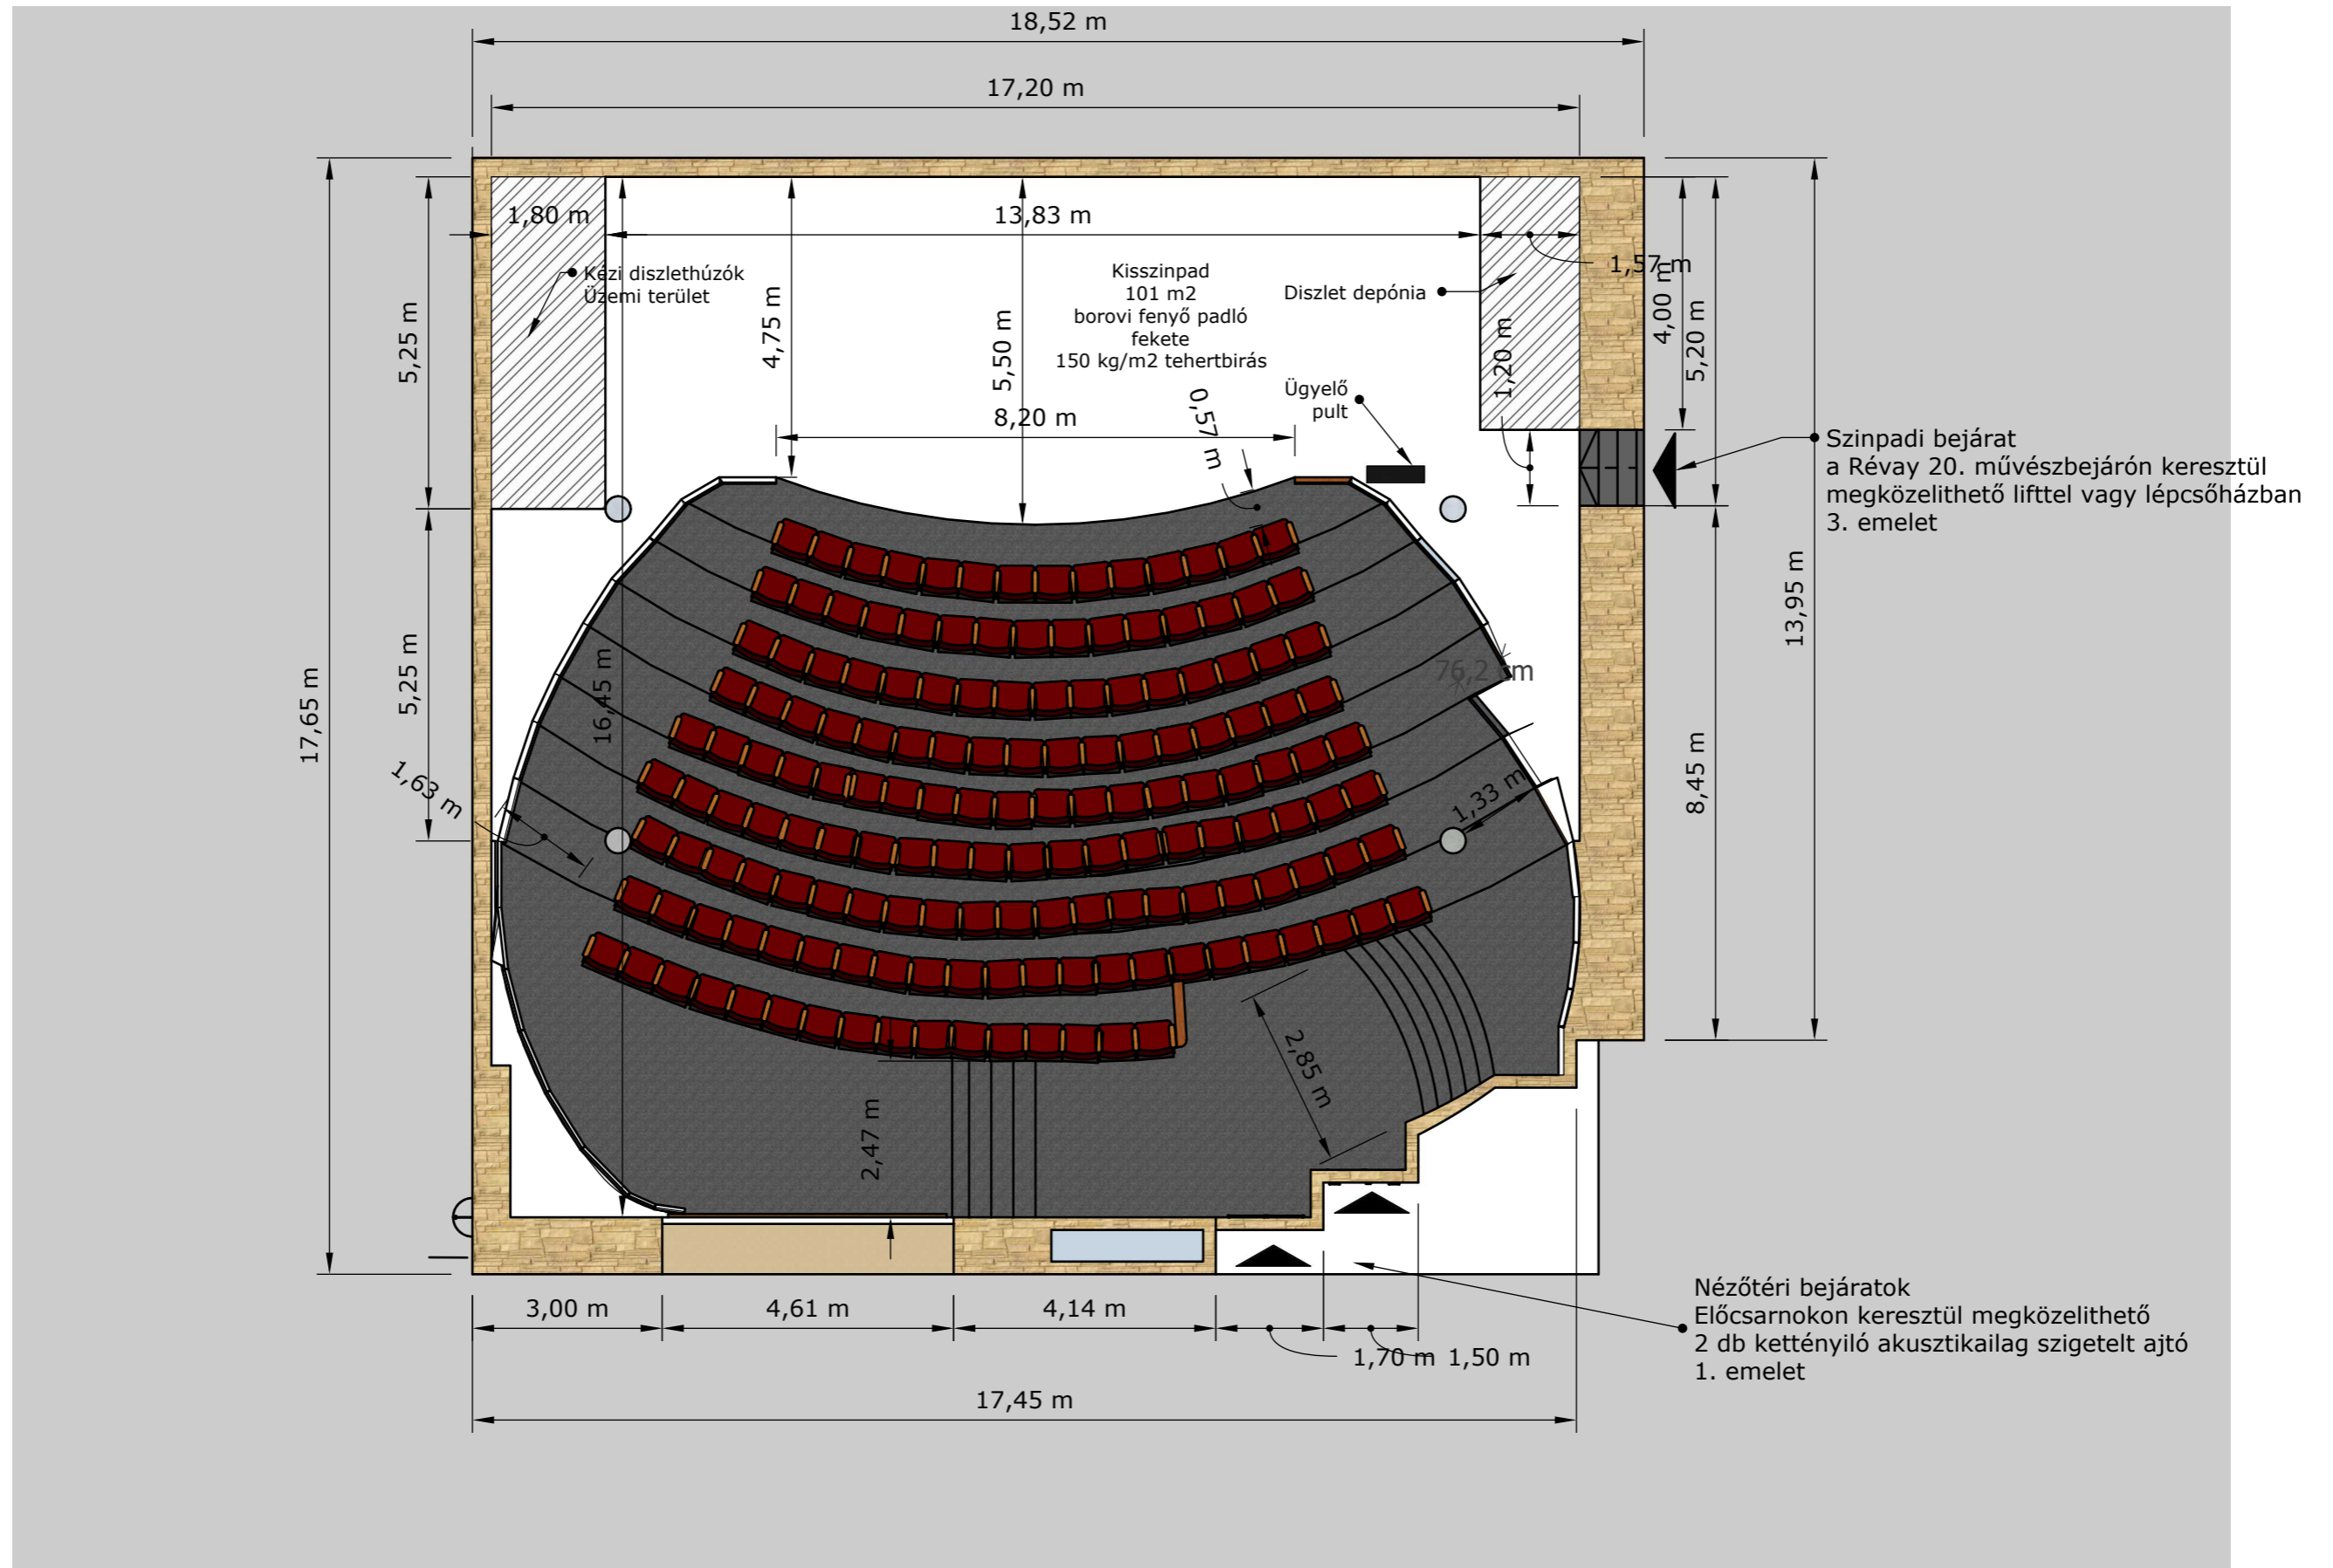

CENTRÁL SZÍNHÁZ - KISSZINPAD

Alaprajz

M=1:100

Barkovics Z.