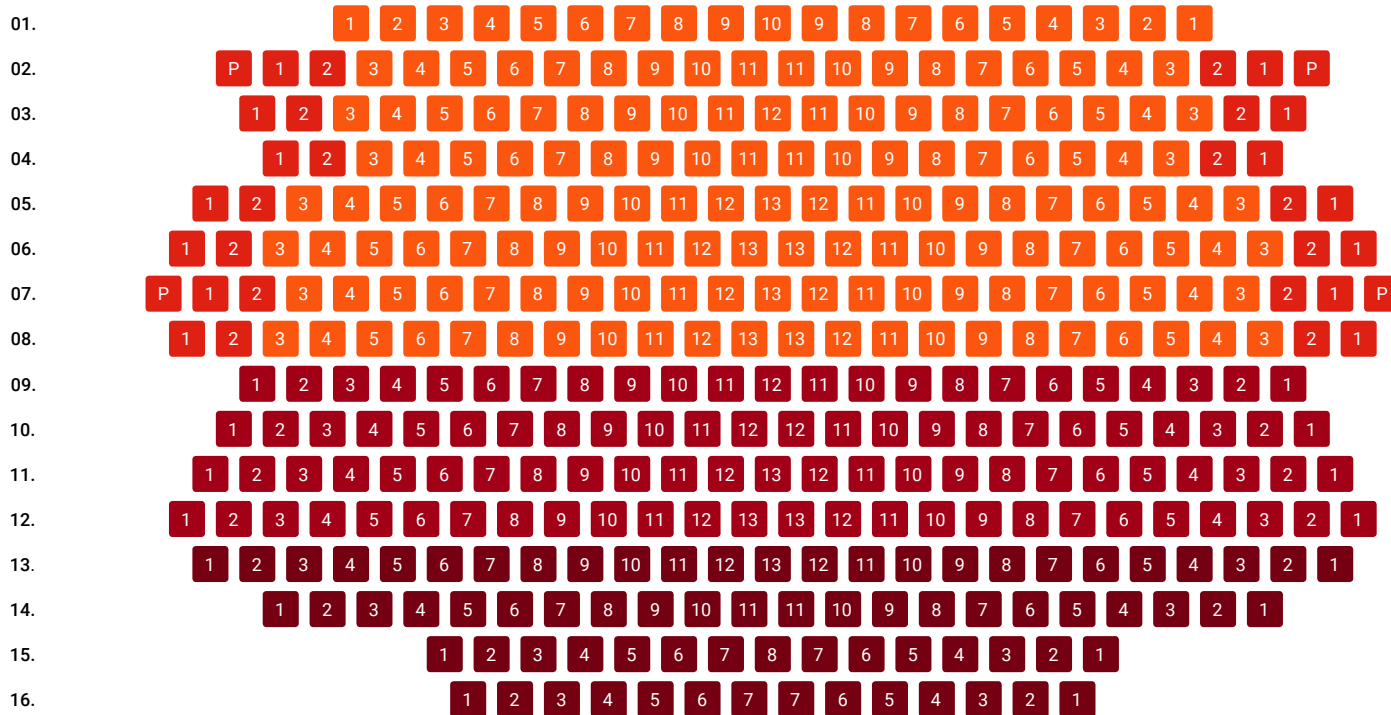

NAGYSZÍNPAD NÉZŐTÉR

K. Kiemelt kategória (My Fair Lady):
 1-8. sor közepe
 Más nagyszínpadi előadásaink esetén
 az 1-8. sor jegyárai, az I. kategória
 áraival egyenlők

I. I. kategória: erkély 1. sor

II. II. kategória: földszint 7-12. sor

III. III. kategória: földszint 13-16. sor
 erkély 2. sor

IV. IV. kategória: erkély 3-5. sor