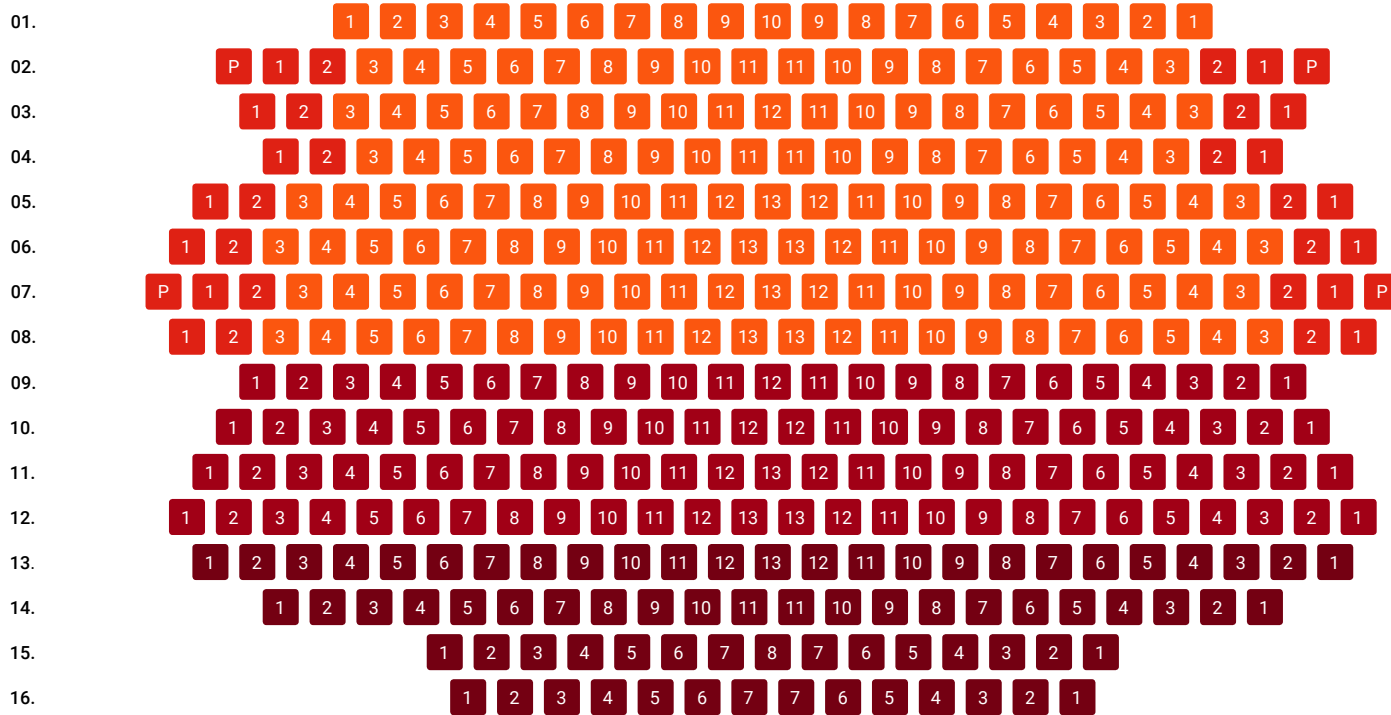

NAGYSZÍNPAD NÉZŐTÉR

K. Kiemelt kategória: 1-8. sor közepe

A „Jó emberek” és a „Sok hűhó semmiért” című előadásaink esetén az 1-8. sor jegyárai, az I. kategória áraival egyenlőek

I. I. kategória: földszint 1-8. sor széle erkély 1. sor

II. II. kategória: földszint 9-12. sor

III. III. kategória: földszint 13-16. sor erkély 2. sor

IV. IV. kategória: erkély 3-5. sor