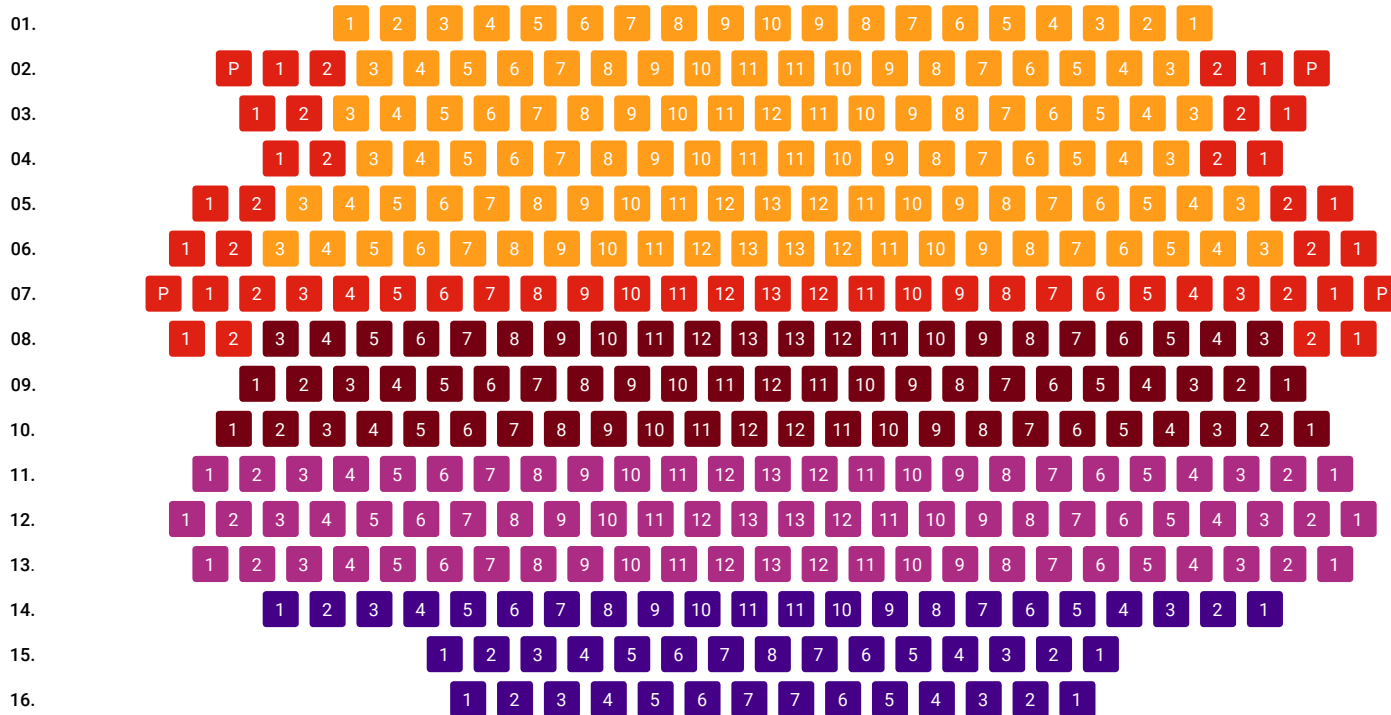

NAGYSZÍNPAD NÉZŐTÉR

- K.** Kiemelt kategória: 1-8. sor közepe
- I.** I. kategória: földszint 2-6. sor széle
földszint 7. sor
földszint 8. sor széle
erkély 1. sor
- II.** II. kategória: földszint 8. sor közepe
földszint 9-10.sor
- III.** III. kategória: földszint 11-13. sor
- IV.** IV. kategória: földszint 14-16. sor
erkély 2. sor
- V.** V. kategória: erkély 3-5. sor