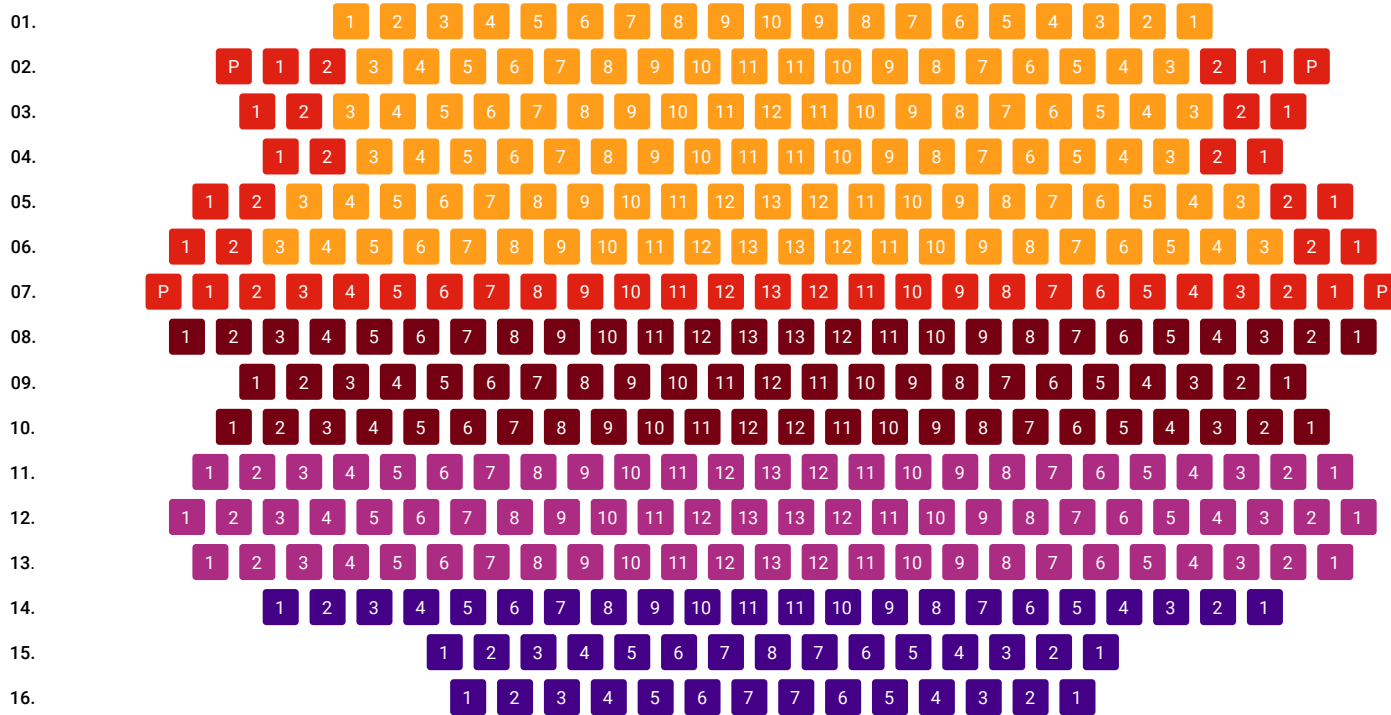

# NAGYSZÍNPAD NÉZŐTÉR

- K.** Kiemelt kategória: 1. sor  
2-6. sor közepe
- I.** I. kategória: földszint 2-6. sor széle  
földszint 7. sor  
erkély 1. sor
- II.** II. kategória: földszint 8-10. sor
- III.** III. kategória: földszint 11-13. sor
- IV.** IV. kategória: földszint 14-16. sor  
erkély 2. sor
- V.** V. kategória: erkély 3-5. sor